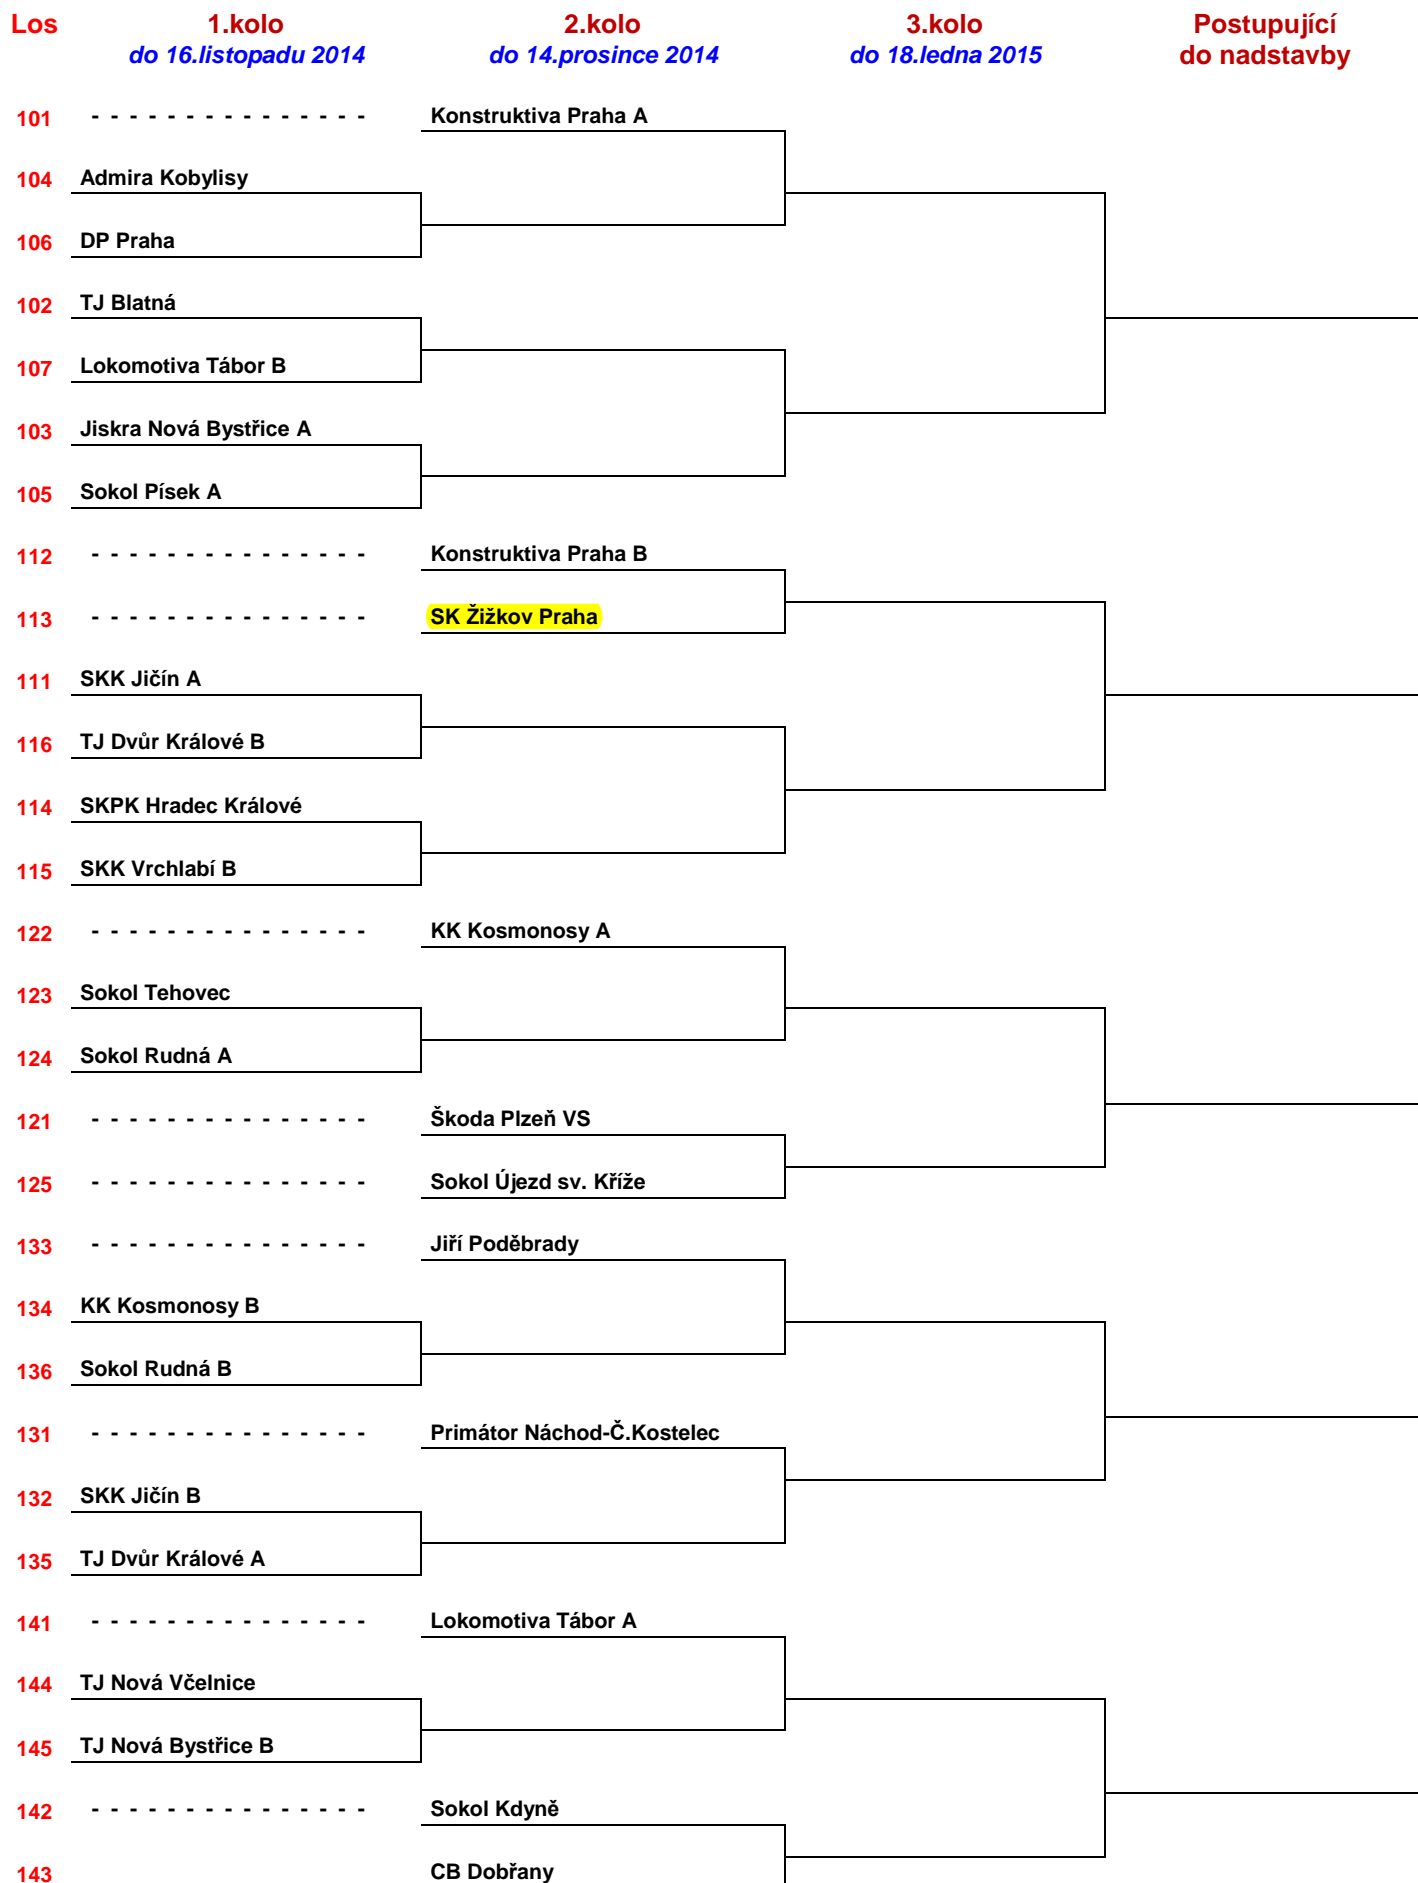

Pro-Tec Cup - Pohár ČKA 2014/15 - základní kola – muži – část 1/3

Pro-Tec Cup - Pohár ČKA 2014/15 - základní kola – muži – část 2/3

Los	1.kolo <i>do 16.listopadu 2014</i>	2.kolo <i>do 14.prosince 2014</i>	3.kolo <i>do 18.ledna 2015</i>	Postupující <i>do nadstavby</i>
152	Sokol Slavonice			
154	Fezko Strakonice			
153	Sokol Chotoviny			
156	Sokol Písek B			
151	----- Slovan Kamenice n/L A			
155	TJ Nové Město B			
157	Slovan Kamenice n/L C			
161	----- SKK Rokycany B			
163	----- Slavoj Plzeň			
164	----- TJ Lomnice A			
162	SKK Karlovy Vary			
165	TJ Lomnice C			
173	Jiskra Hazlov			
178	TJ Lomnice D			
175	Slavia Karlovy Vary			
176	TJ Lomnice B			
171	Hvězda Trnovany			
177	Lokomotiva Ústí n/L B			
172	VTŽ Chomutov			
174	Sokol Duchcov B			
181	----- Sokol Duchcov A			
182	Lokomotiva Ústí n/L A			
184	Sokol Roudnice n/L			
183	----- Bižuterie Jablonec n/N			
191	----- Dynamo Liberec			
192	Start Rychnov n/Kn			
195	Zalabák Smiřice			
193	Lokomotiva Trutnov			
194	TJ Červený Kostelec B