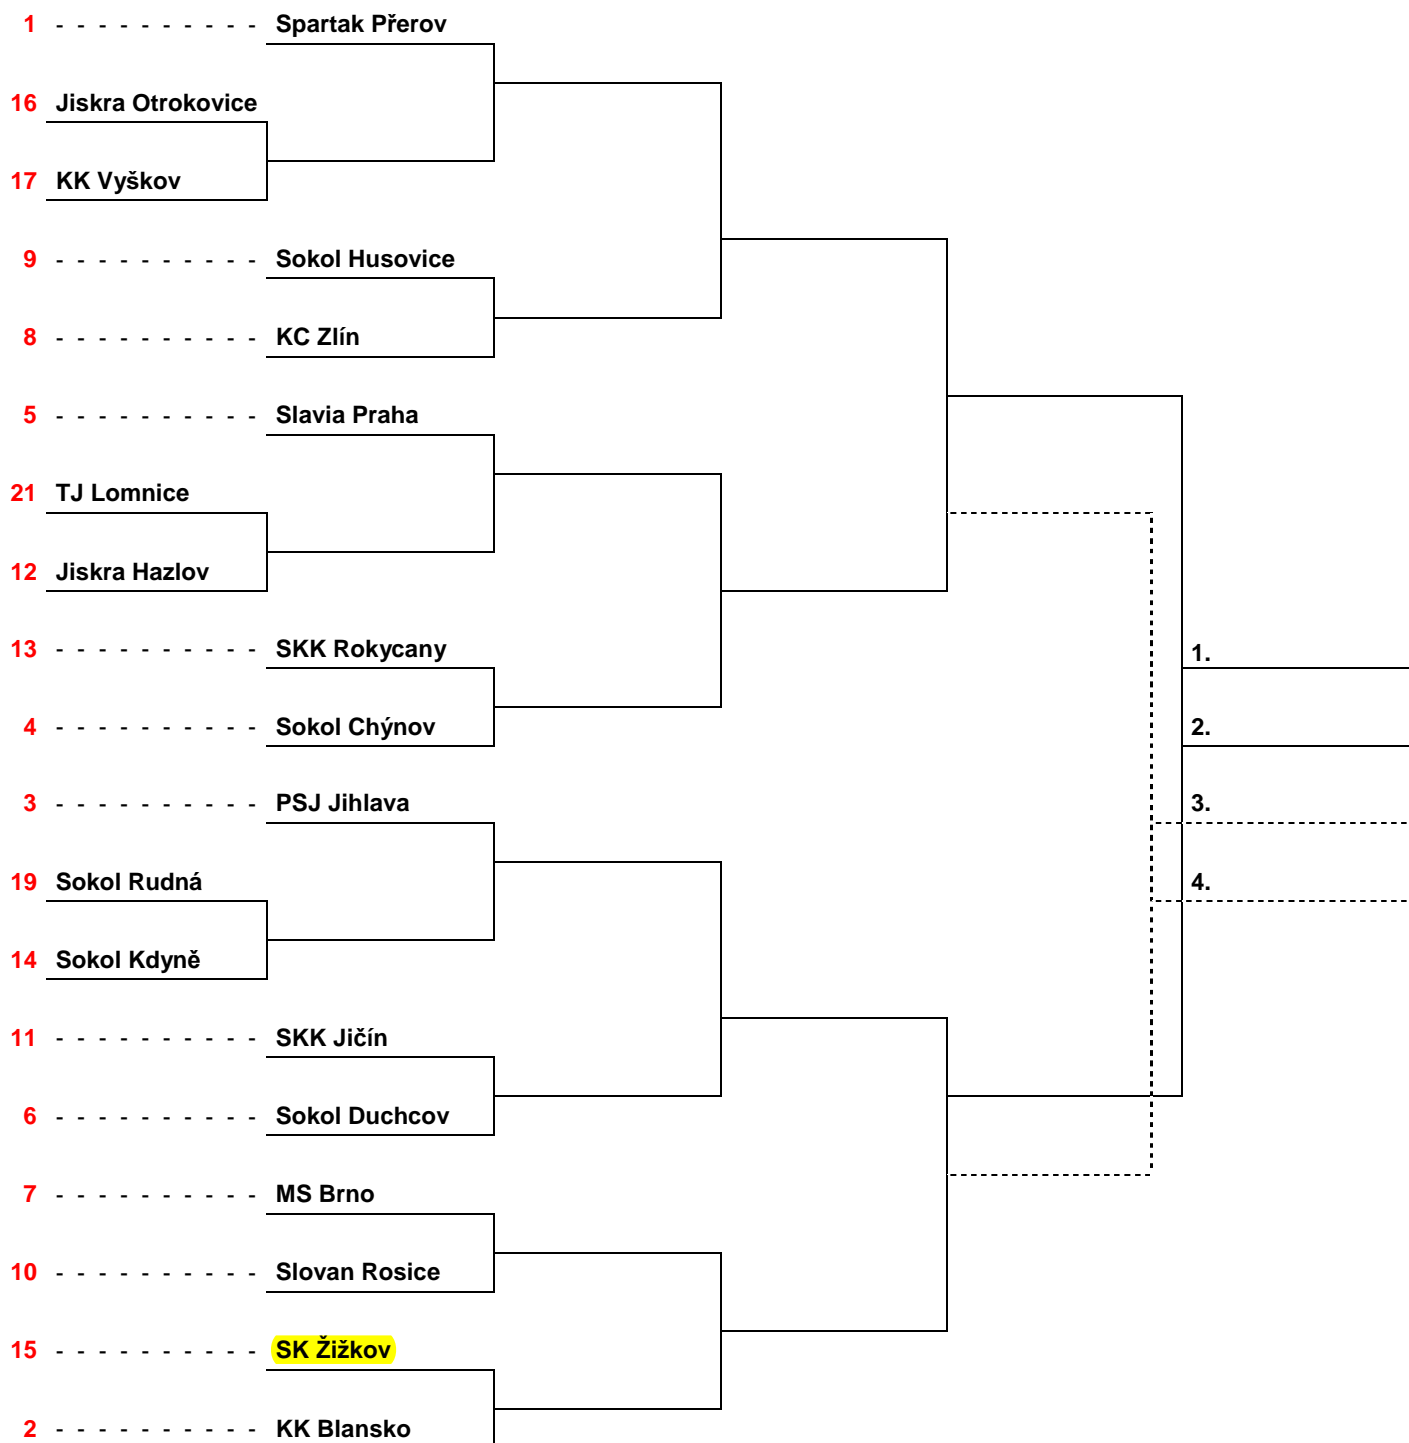

# Pro-Tec Cup - Pohár ČKA 2014/15 - ženy

**1.kolo**  
do 7.12.2014

**Osmifinále**  
do 1.3.2015

**Čtvrtfinále**  
do 24.5.2015

**Semifinále**  
30.5.2015

**Finále**  
31.5.2015

**Pořadí**