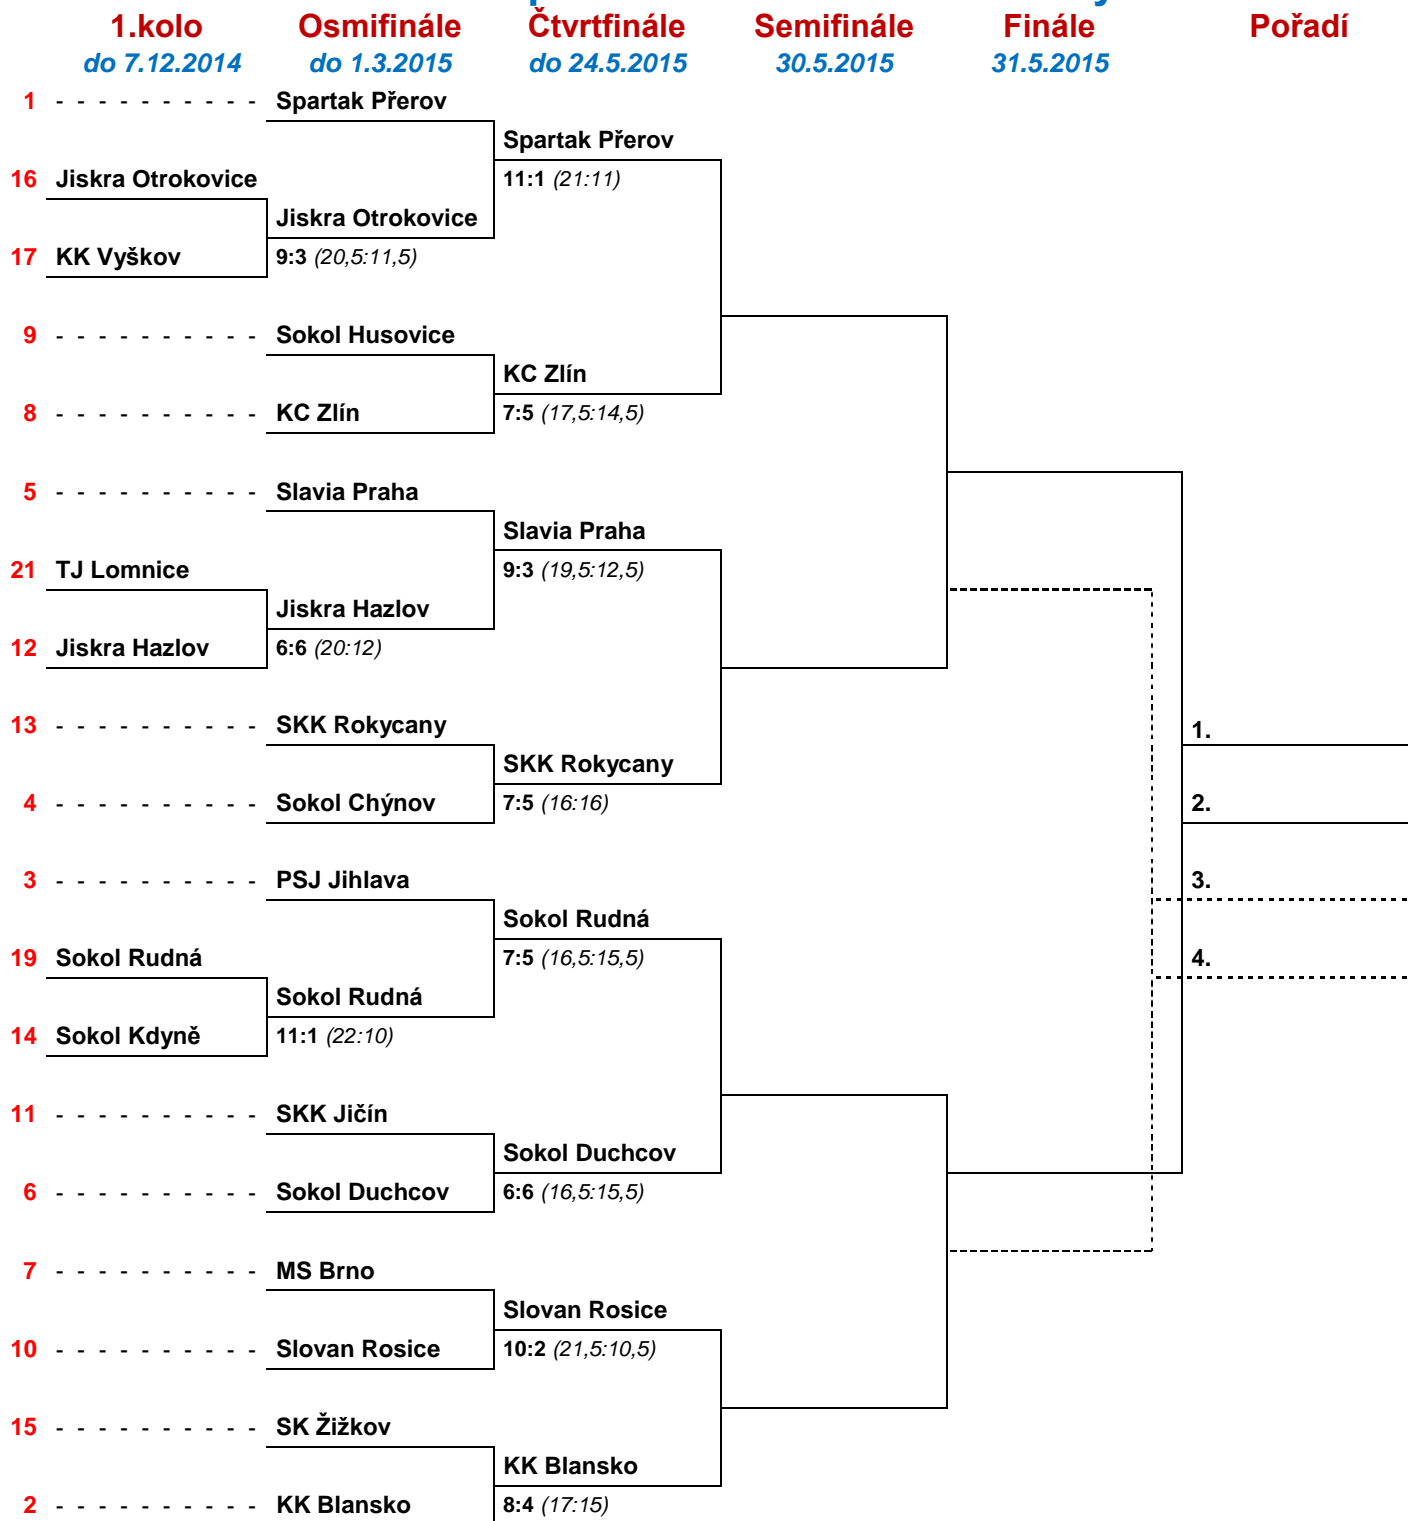

Pro-Tec Cup - Pohár ČKA 2014/15 - ženy

Zpracoval: Jindřich Svoboda, Okrajová 1159/12, 674 01 Třebíč,

mobil: 737 363 073, e-mail: svojin@volny.cz nebo jindrich.svoboda@kuzelky.cz

Aktuální výsledky najdete na webových stránkách: <http://poharcka.kuzelky.cz>