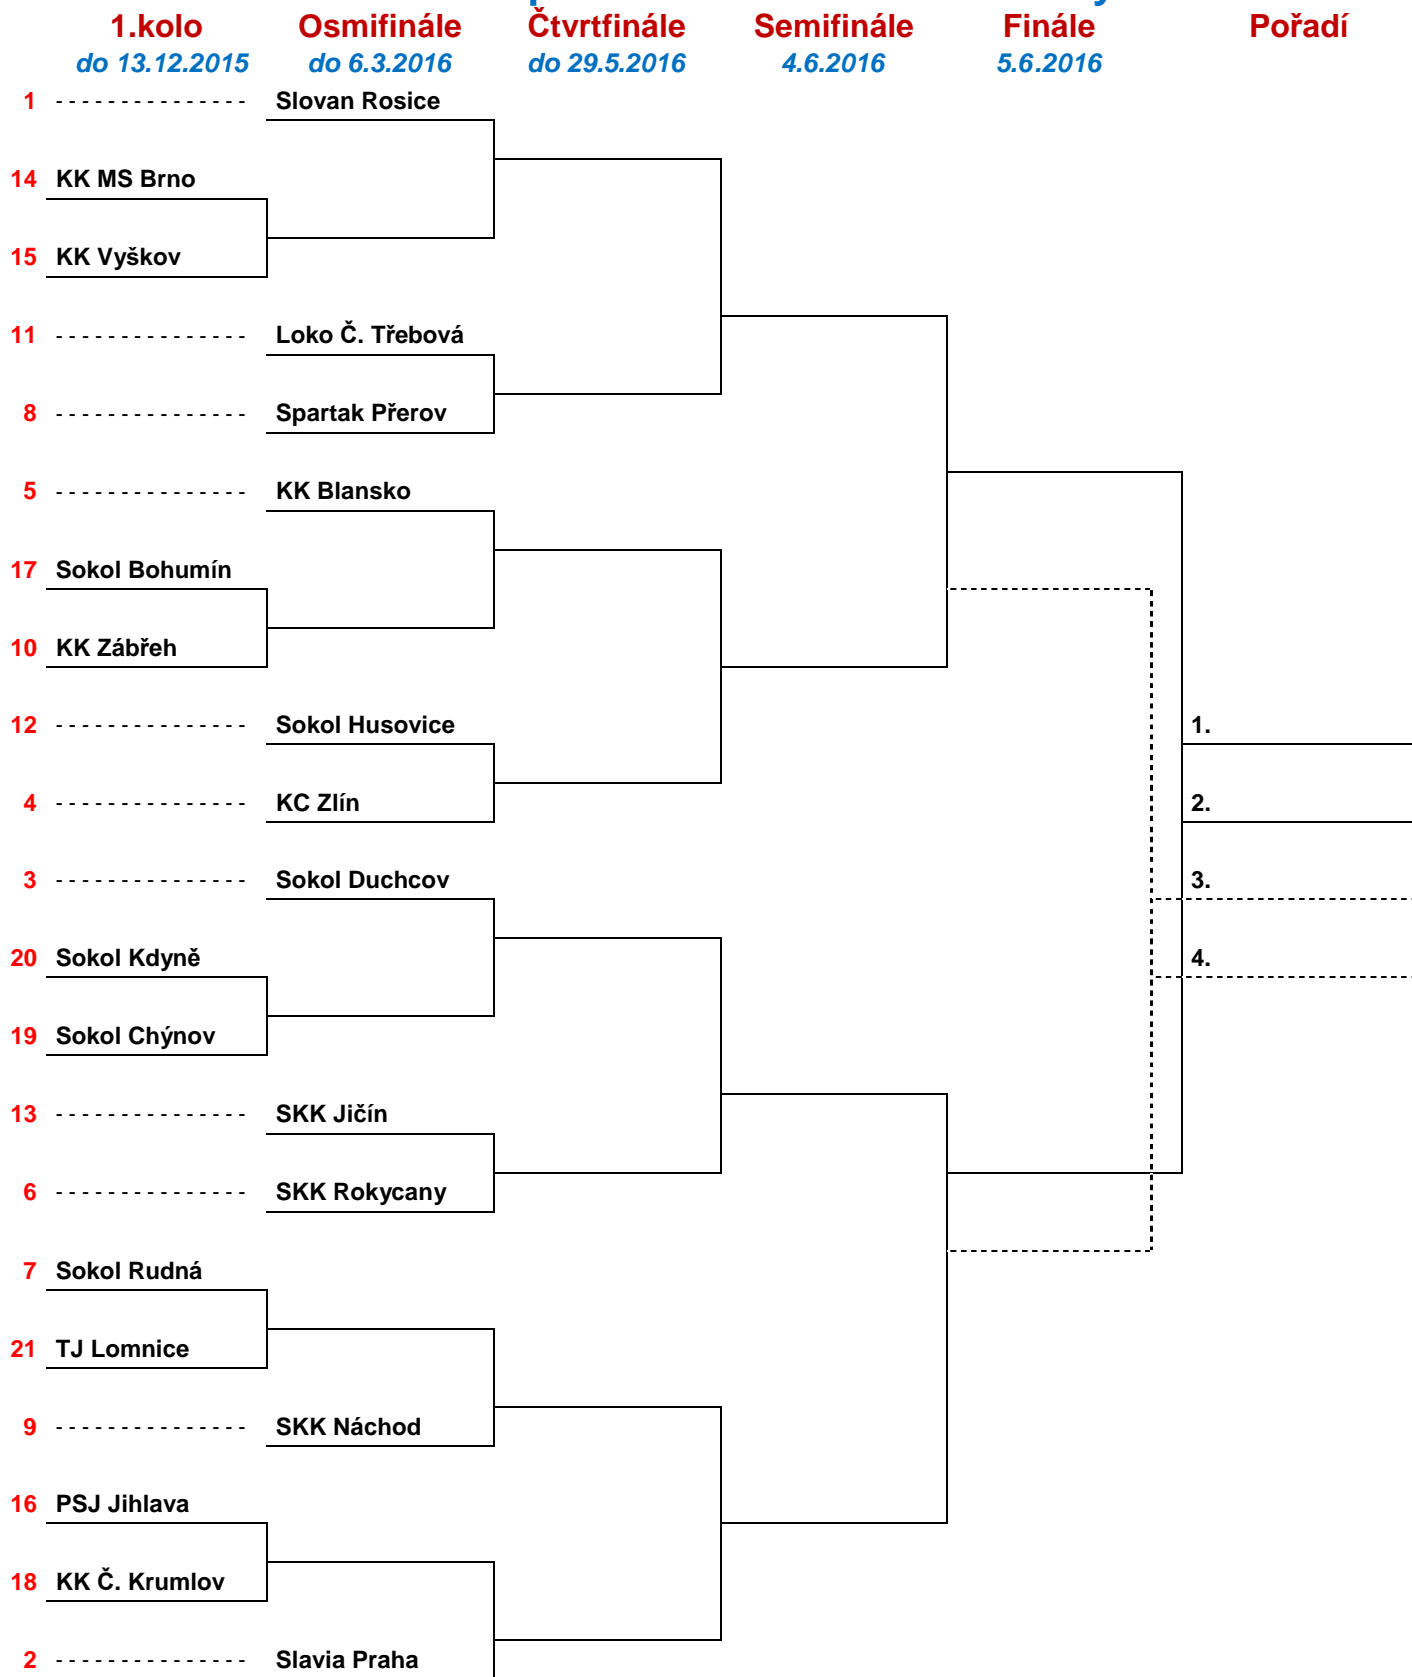

Pro-Tec Cup - Pohár ČKA 2015/16 - základní kola – muži – část 3/3

Los	1.kolo <i>do 15.listopadu 2015</i>	2.kolo <i>do 13.prosince 2015</i>	3.kolo <i>do 17.ledna 2016</i>	Postupující do nadstavby
406	-----	Slovan Kamenice n.L. A	|-----|	|-----|
410	-----	SKK Přelouč		
402	-----	KK Blansko	|-----|	|-----|
412	KK Orel Ivančice			
414	TJ Nové Město B			
405	-----	Lokomotiva Česká Třebová	|-----|	|-----|
408	-----	Réna Ivančice		
403	-----	Sokol Husovice B	|-----|	|-----|
411	Slovan Rosice B			
413	Slovan Kamenice n.L. B			
507	Sokol Machová			
509	KC Zlín B			
501	-----	Spartak Přerov A	|-----|	|-----|
502	-----	Sokol Bohumín A		
505	-----	Zbrojovka Vsetín	|-----|	|-----|
508	-----	Sokol Bohumín B		
503	-----	SKK Ostrava	|-----|	|-----|
504	-----	Spartak Přerov B		
506	-----	KC Zlín A		

Pro-Tec Cup - Pohár ČKA 2015/16 - ženy